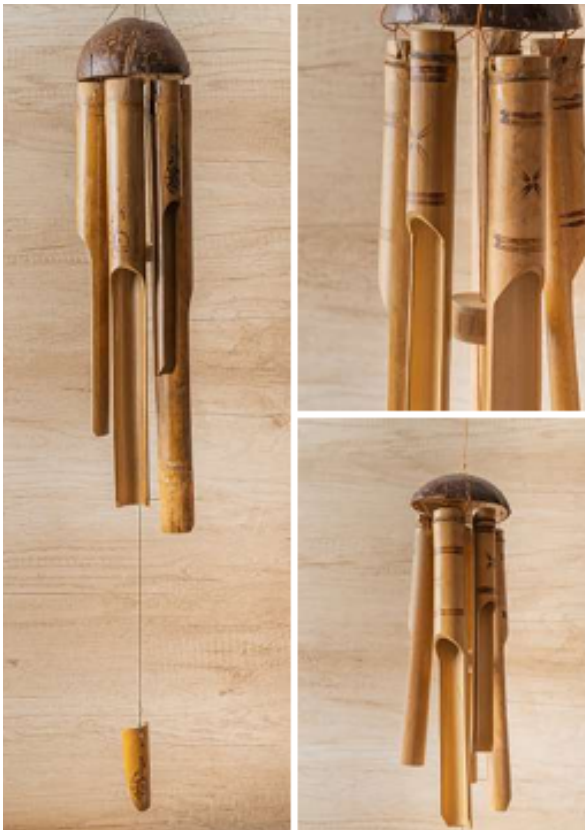

PRODUCT CATALOG

Hand Fan

- Size (L X W)
- Small : 37 X 20 cm
- Medium : 38-41 X 26-28 cm
- Big : 46 X 35 cm

Wind Chime

- Size (D X H)
- Small : 9 X 30 cm
- Medium : 11 X 40 cm
- Big : 13 X 50 cm

+8801880-466626(BD)
+4473612 58278(Europe)