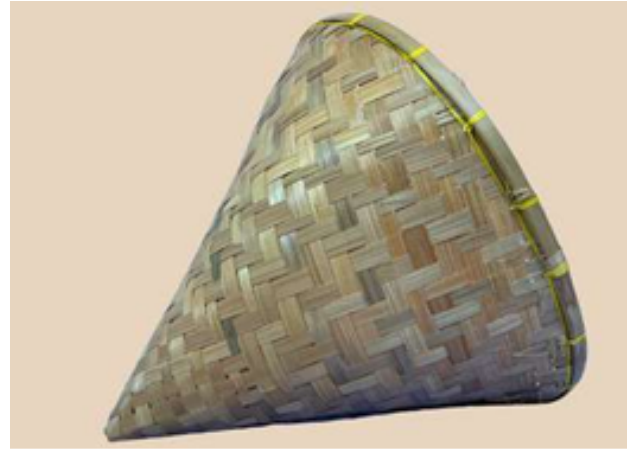

- Size (D X H)
- Small : 33 X 30 cm
- Medium : 34 X 18 cm
- Big : 36 X 30 cm

Round Cone

- Size (D X H)
- Small : 29 X 15 cm
- Medium : 32 X 17 cm
- Big : 40 X 21 cm

+8801880-466626(BD)

export.alupiaj@gmail.com(BD)