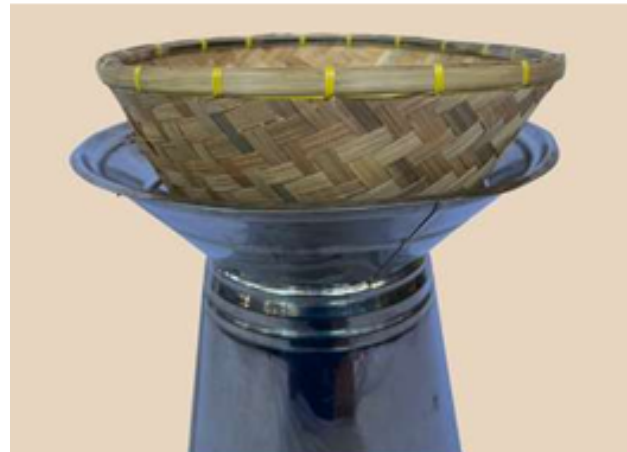

- Size (D X H)
- Small : 33 X 30 cm
- Medium : 34 X 18 cm
- Big : 36 X 30 cm

Round Cone

- Size (D X H)
- Small : 29 X 15 cm
- Medium : 32 X 17 cm
- Big : 40 X 21 cm

+8801880-466626(BD)

export.alupiaj@gmail.com(BD)